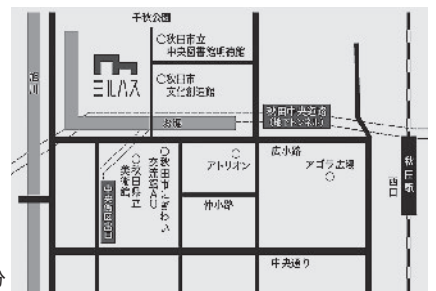

「輝く刻」

阿部美桜 伊藤 颯希 浮亀美有
相澤澄恵 伊澤幸花 上田真維
小野寺沙恵 喜多恵美奈 木村文香
工藤千帆里 佐藤陽花 佐藤 萌
鈴木ひなた 鈴木宙琉 銭谷真緒
田中ゆい子 丹代小遥 千葉千恵
豊田 凧名 成田庵珠 保坂美穂
細田樹里亜 堀部 桃子 緑川千裕

8 松下美規 (北陸支部・富山県)
<https://www.kasai-dc.jp/> Mail: Kasai-dc@gray.plala.or.jp

「踏みたり・踏む・踏むとき・踏めども・・・」

松下美規 片岸香里 古井晴香
横田ほの華 日下 葵 桂井優依
高塚ほまり

9 石原弘恵& 苅谷 夏 (中部支部・愛知県)

「カオスの関係」

石原弘恵 苅谷 夏

10 飯塚真穂 (関東ブロック・東京都)
Mail: mhzkdance@gmail.com

「Still here」

吉垣恵美 松本直子 玉田光子
小俣香織 猪野沙羅 佐々木礼子
近田未裕 名越晴奈 田沼里菜
田坂璃奈 本間日向子 荒澤来瞳
廣田未咲 渡辺 紗月 飯塚真穂

11 川村 泉 (東北支部・秋田県)
<https://izumidance.com>

「メリーゴーランド」

加賀谷 香 宇佐美恵子 若羽幸平
川村真奈 伊藤 歩美 水島晃太郎
伊藤有美 岸野奈央 宮 奨
有明 歩 木元真理子 大塚果歩
大友遥風 ● 川村 泉

■ チケットぴあ [Pコード: 514-534] <https://t.pia.jp/> お近くのセブン・イレブンでもお買い求めいただけます。
■ 一般社団法人現代舞踊協会 <http://www.gendaibuyou.or.jp/> ※各出演団体からもお求めいただけます。

スタッフ
照明 …… 石黒 司 (有)プラスト
音響 …… 福田正敏
舞台監督 …… 須藤 孝
アナウンス …… 樋口暁子
映像撮影 …… スタジオ インアウト
写真撮影 …… スタッフ・テス(株)
宣伝美術 …… 株総合印刷むろおか

一般社団法人現代舞踊協会
CDAJ/Contemporary Dance Association of Japan
〒150-0021 東京都渋谷区恵比寿西1-21-3 グレイス代官山 402号
TEL 03-5457-7731 <http://www.gendaibuyou.or.jp/>

〈ご来場のお客様へ 大切なお願い〉現代舞踊協会では、新型コロナウイルス感染症拡大防止対策を講じたいうで本公演を開催いたします。チケットご購入、当日ご来場の際は予め当協会ホームページ等のご注意事項をご確認の上、マスク着用にてご来場ください。当日は入場口にて検温をさせていただきます。37.5℃以上の発熱、体調不良のある方は、ご入場をお断りする場合がございますのでご理解・ご協力をお願い致します。
※ やむを得ない事情により内容等が変更になる場合がございます。あらかじめご了承下さい。

あきた芸術劇場ミルハス

秋田市千秋明徳町 2-52
JR秋田駅から徒歩10分

〈バス〉
・ 中心市街地循環バス(ぐるる)バス停「ミルハス前」
・ 秋田中央交通バス停「千秋公園入口」下車徒歩3分
〈お車〉
秋田自動車道・秋田中央ICから10分

※劇場附属の駐車場は台数に限りがございます。周辺の有料駐車場、または公共交通機関をご利用くださいますようお願い致します。