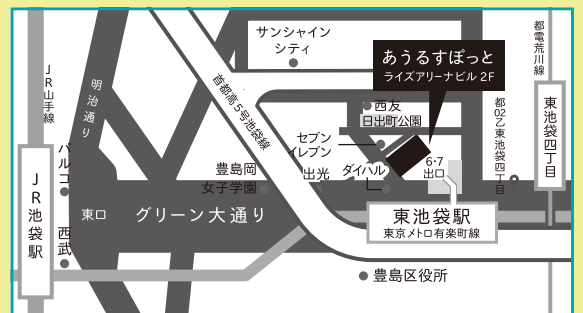

※やむを得ない事情により、出演等が変更になる場合がございます。あらかじめご了承ください。

チケット  
[全自由席] 3,080円  
(本体価格2,800円+消費税10% 280円)

カンフェティ 8/22より発売開始  
https://www.confetti-web.com/gendaibuyou  
☎ 0120-240-540 (平日10-18時)

スタッフ  
照明デザイン：小保内陽子  
照明操作：榎エクサート松崎  
ステージアドバイザー・舞台監督：  
田中英世(株オン・ステージ・コードー)  
音響：河田康雄  
アナウンス：才川玲子  
宣伝美術：浅井美穂子(オフィスアスク)

〈ご来場のお客様へ大切なお知らせ〉

新型コロナウイルス感染症拡大防止対策をできる限り施して開催いたします。当協会ホームページ「新しい日常での協会主催公演に関するインフォメーション」をご覧ください、引き続きマスク着用など感染予防対策へのご協力をお願い致します。

あうるすぽっと (豊島区立舞台芸術交流センター)

〒170-0013 東京都豊島区東池袋4-5-2 ライズアリーナビル2F

【電車をご利用の場合】

東京メトロ有楽町線「東池袋駅」6・7番出口より直結  
JR他各線「池袋駅」(東口)よりグリーン大通り直進徒歩10分  
都電荒川線「東池袋四丁目」より徒歩2分