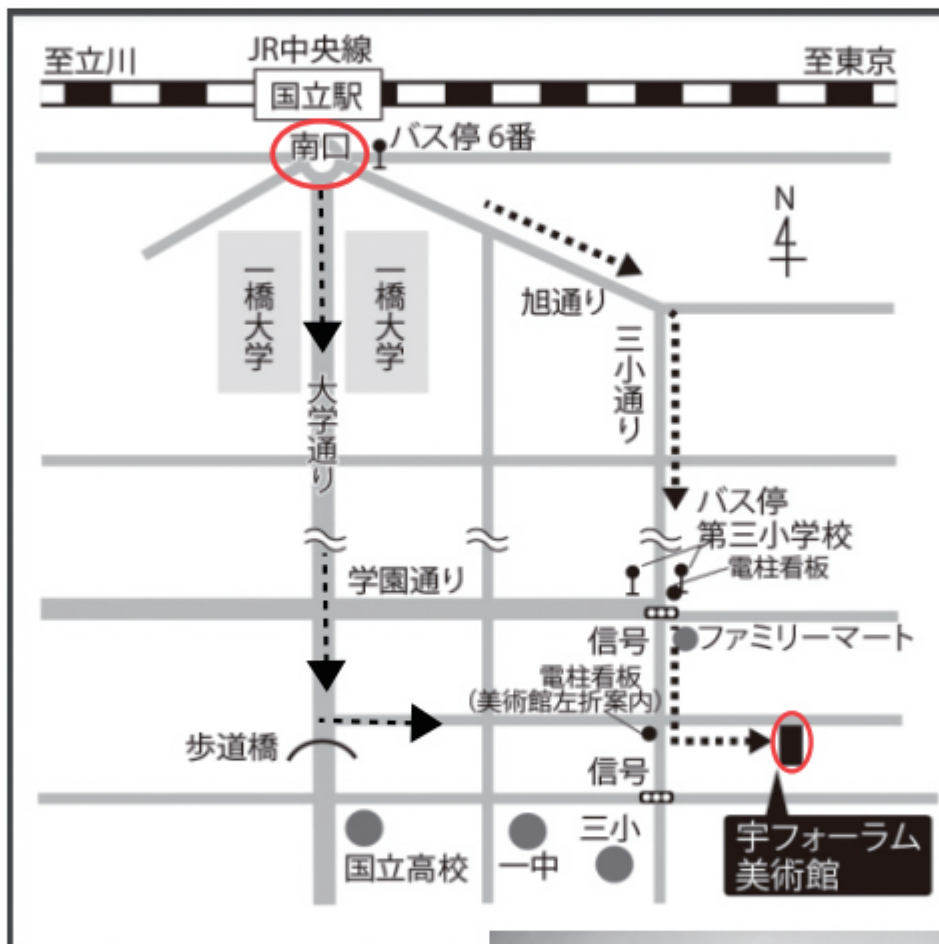

<宇フォーラム美術館 アクセス> 〒186-0002 東京都国立市東 4-21-3

■JR 中央線 国立駅 南口より徒歩 20 分。

国立駅を背に大学通りを南へ進む。

大きな歩道橋の 1 つ手前の道を左に入る。

■国立駅よりバスをご利用の場合

南口 駅前バス停 6 番より「第三小学校」下車。徒歩 5 分

宇フォーラム美術館 外観 (会場に駐車場はございません)