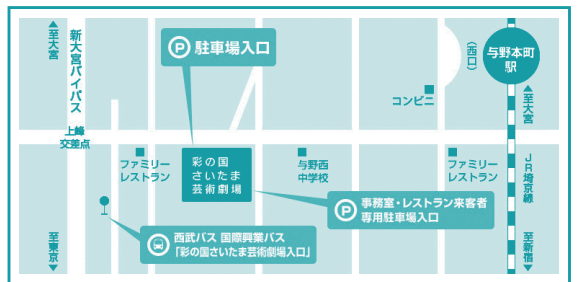

彩の国さいたま芸術劇場 〒338-8506 さいたま市中央区上峰3-15-1  
☎048-858-5500 (休館日を除く9:00~19:00)

【電車をご利用の場合】※通勤快速は停車しません  
JR埼京線と野本町駅(西口)下車徒歩7分/新宿から快速で27分各駅停車で40分/大宮から快速で4分各駅停車で6分

【お車をご利用の場合】※駐車場利用時間 9:00~22:00  
ホールの催物が重なる場合などは満車が予想され、劇場周辺には他に駐車場がありませんので、ご来場の際は公共交通機関のご利用をお勧めします。駐車場への入庫には時間がかかる場合がありますのでご注意ください。障害者手帳をお持ちの方は、1階の総合インフォメーションで手帳を提示していただければ、無料サービス券を交付します。